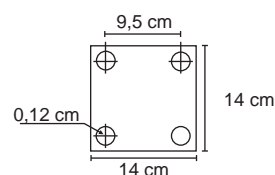

Ref: 0151 BR(caixa)
 Lente Transparente
 Emb. CX: 2pçs.

Ref: 0150 BR(caixa)
 Lente Fosca

Medidas da base do balizador de muro

Medidas da base do poste

Tubo e base em alumínio com encaixe de 50 cm cada peça.