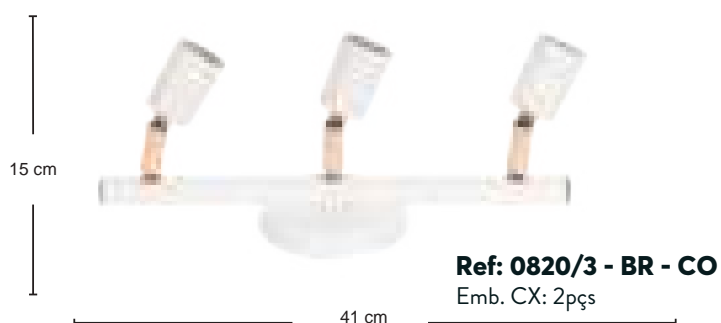

Ref: 0820/3 - BR - CO
Emb. CX: 2pçs