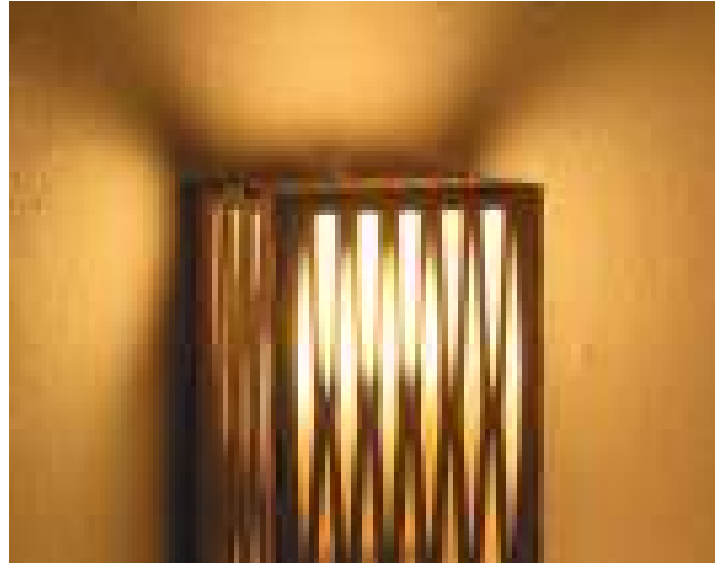

LINHA **Tiffany**
MDF madeira

Produto
100% Nacional