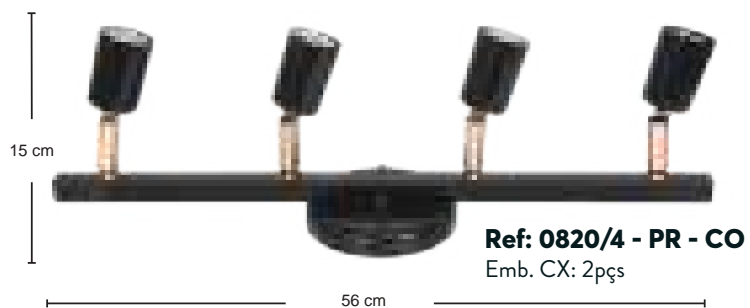

Ref: 0820/4 - PR - CO
Emb. CX: 2pçs