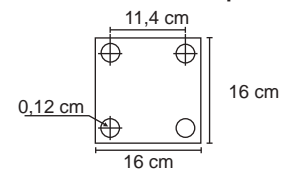

Ref: 0151 BR(caixa)
 Lente Transparente
 Emb. CX: 2pçs.

Ref: 0150 BR(caixa)
 Lente Fosca

Medidas da base do balizador de muro

Medidas da base do poste

Tubo e base em alumínio com encaixe de 50 cm cada peça.