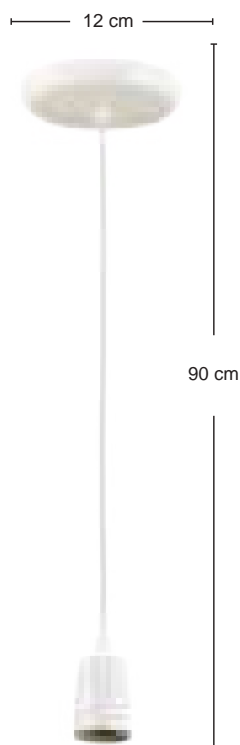

LINHA REPRISE POLIPROPILENO / ALUMÍNIO

Ref: 0810/1 - BR - BR
Emb. CX: 12pçs