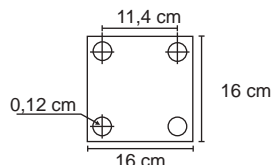

Medidas da base do poste

Tubos e base em alumínio com encaixe de 50 cm cada peça.

Disponível também em lente fosca com textura

Produto
100% Nacional

ARANDELAS E BALISADORES

LINHA RAVENA

Ref: 0379 BR
Emb. CX: 2pçs