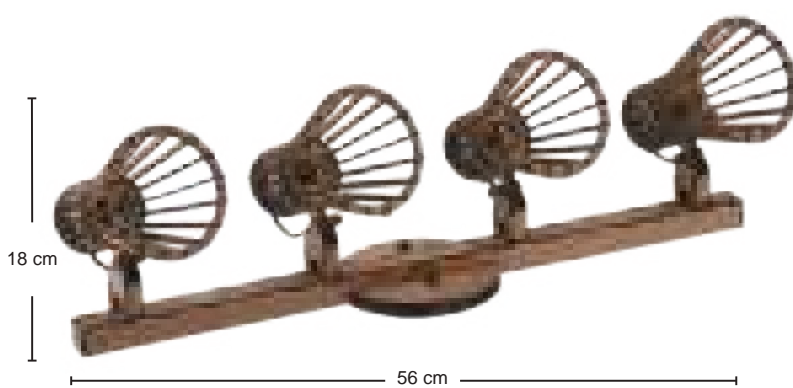

Produto 
100% Nacional

LINHA Tiffany

MDF madeira

Produto 
100% Nacional

MATERIAL MDF MADEIRA
USO INTERNO

Voltagem 127/220V~
Não acompanha lâmpada
Lâmpada até 20W - E27
Pendentes fio 90cm

Spot
Ref: 0850/1
Emb. CX: 6 pçs

Trilho
Ref: 0860/2
Emb. CX: 4 pçs

Trilho
Ref: 0860/3
Emb. CX: 4pçs

Trilho
Ref: 0860/4
Emb. CX: 4pçs

Pendente
Ref: 0890
Emb. CX: 4pçs

Pendente
Ref: 0891
Emb. CX: 4pçs

Pendente
Ref: 0892
Emb. CX: 2pçs

Pendente
Ref: 0893
Emb. CX: 2pçs