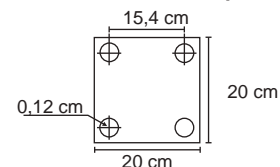

Medidas da base do poste

Tubos e base em alumínio com encaixe de 50 cm cada peça.

Disponível também em lente fosca com textura

Produto
100% Nacional

ARANDELAS E BALISADORES

LINHA RAVENA

Ref: 0379 BR
Emb. CX: 2pçs