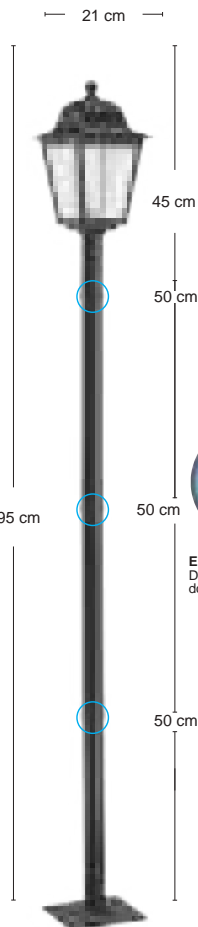

Ref: 0151 BR(caixa)
 Lente Transparente
 Emb. CX: 2pçs.

Ref: 0150 BR(caixa)
 Lente Fosca

Medidas da base do balizador de muro

Medidas da base do poste

Tubo e base em alumínio com encaixe de 50 cm cada peça.

Disponível também em lente fosca com textura

Produto
100% Nacional

LINHA SOBERANA LENTE TRANSPARENTE

Ref: 0140 BR(caixa)
Emb. CX: 4pçs

Ref: 0143 PR
Tubo ø2"
Emb. CX: 1 pç

Ref: 0144 BR
Tubo ø2"
Emb. CX: 1 pç

ENCAIXE
Detalhe do encaixe dos tubos nos postes.

Ref: 0141 PR (caixa)
Emb. CX: 4pçs

Ref: 0142 MR (caixa)
Emb. CX: 4pçs

POLIPROPILENO/ ALUMÍNIO

CORES

PR BR MR

Preto, branco, marrom.

• PINTURA

Eletrostática a pó

• LENTE

Poliestireno Transparente

• TUBO Ø2"

Alumínio

Lâmpadas

Até 20W - E27

Voltagem 127/220V~