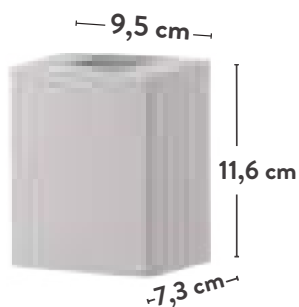

ARANDELA DIVINA

Ref: 0800 BR

Emb. CX.: 12pçs