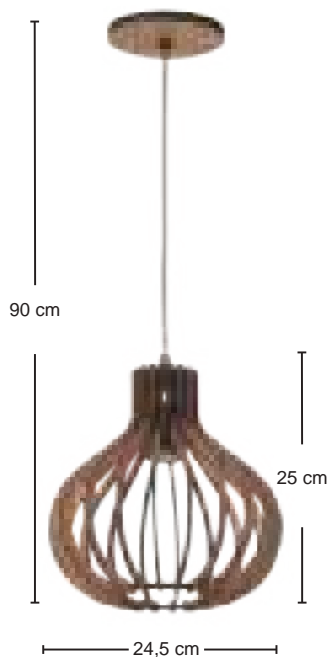

Pendente
Ref: 0890
Emb. CX: 4pçs