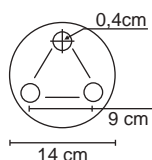

Ref: 0151 BR(caixa)
 Lente Transparente
 Emb. CX: 2pçs.

Ref: 0150 BR(caixa)
 Lente Fosca

Medidas da base do balizador de muro

Medidas da base do poste

Tubo e base em alumínio com encaixe de 50 cm cada peça.