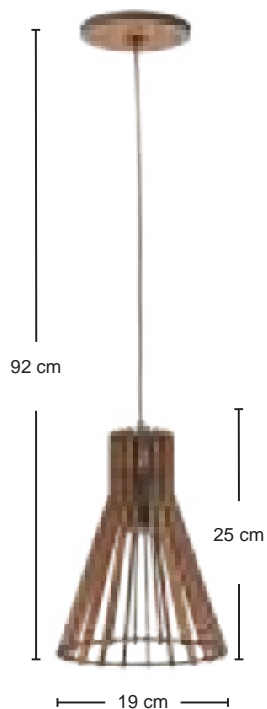

Produto 
100% Nacional

LINHA Tiffany

MDF madeira

Produto 
100% Nacional

MATERIAL MDF MADEIRA
USO INTERNO

Voltagem 127/220V~
Não acompanha lâmpada
Lâmpada até 20W - E27
Pendentes fio 90cm

Spot
Ref: 0850/1
Emb. CX: 6 pçs

Trilho
Ref: 0860/2
Emb. CX: 4 pçs

Trilho
Ref: 0860/3
Emb. CX: 4pçs

Trilho
Ref: 0860/4
Emb. CX: 4pçs

Pendente
Ref: 0890
Emb. CX: 4pçs

Pendente
Ref: 0891
Emb. CX: 4pçs

Pendente
Ref: 0892
Emb. CX: 2pçs

Pendente
Ref: 0893
Emb. CX: 2pçs