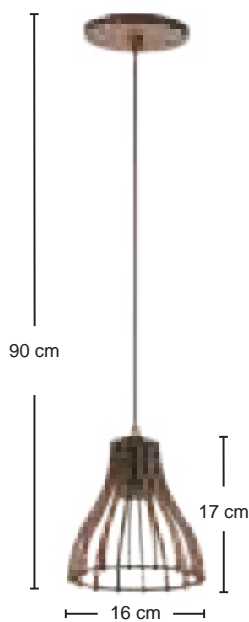

Ref: 0151 BR(caixa)
 Lente Transparente
 Emb. CX: 2pçs.

Ref: 0150 BR(caixa)
 Lente Fosca

Medidas da base do balizador de muro

Medidas da base do poste

Tubo e base em alumínio com encaixe de 50 cm cada peça.

Trilho
Ref: 0860/2
Emb. CX: 4 pçs

Trilho
Ref: 0860/3
Emb. CX: 4pçs

Trilho
Ref: 0860/4
Emb. CX: 4pçs

Pendente
Ref: 0890
Emb. CX: 4pçs

Pendente
Ref: 0891
Emb. CX: 4pçs

Pendente
Ref: 0892
Emb. CX: 2pçs

Pendente
Ref: 0893
Emb. CX: 2pçs

LINHA Tiffany

MDF madeira

MATERIAL MDF MADEIRA USO INTERNO

Voltagem 127/220V~
Não acompanha lâmpada
Lâmpada até 20W - E27
Pendentes fio 90cm

Cúpula Cônica Bege mesclado
Ref: 0899
Cúpula vendida separadamente
Emb. CX: 4pçs

Pendente
Ref: 0894
Emb. CX: 2pçs

Pendente
Ref: 0895
Emb. CX: 4pçs

Pendente
Ref: 0896
Emb. CX: 2pçs

Abajur
Ref: 0900
Não acompanha cúpula no abajur
Emb. CX: 2pçs

Abajur
Ref: 0901
Não acompanha cúpula no abajur
Emb. CX: 2pçs