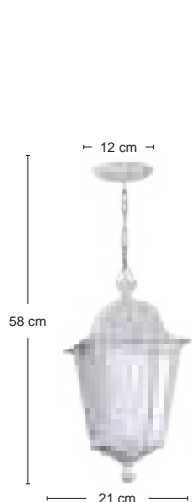

LINHA SOBERANA LENTE TRANSPARENTE

Ref: 0140 BR(caixa)
Emb. CX: 4pçs