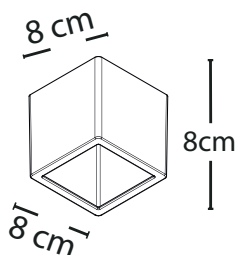

Produto
100% Nacional