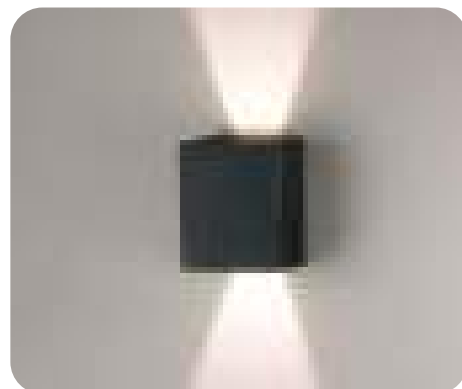

ARANDELA DIVINA

Ref: 0800 BR

Emb. CX.: 12pçs

Ref: 0801 PR

Emb. CX.: 12pçs

POLIESTIRENO

Para ambientes externos e internos

CORES

PR

BR

MR

Preto, branco e marrom.

LENTE

Poliestireno transparente

Lâmpadas

Até 9W-G9

Voltagem 127/220V~

Não acompanha lâmpada.

Acompanha parafusos e buchas.

Ref: 0802 MR

Emb. CX.: 12pçs

Ref: 0803 BR

Emb. CX.: 12pçs