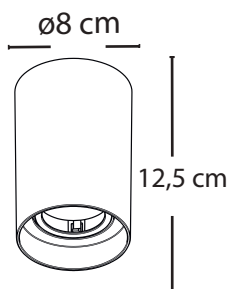

Ref: 0834 MR
Emb. CX: 12pçs