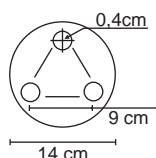

Não acompanha lâmpada.

Ref: 0145 MR (caixa)
Emb. CX: 4pçs

Ref: 0147 BR(caixa)
Lente Transparente
Emb. CX: 2pçs.

Ref: 0146 BR(caixa)
Lente Fosca

Medidas da base do balizador

Medidas da base do balizador de muro