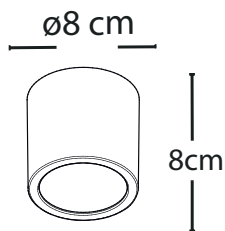

Ref: 0834 MR
Emb. CX: 12pçs