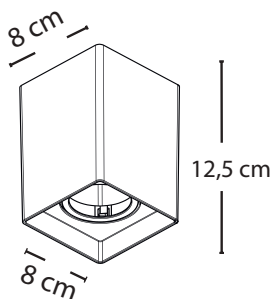

Produto
100% Nacional