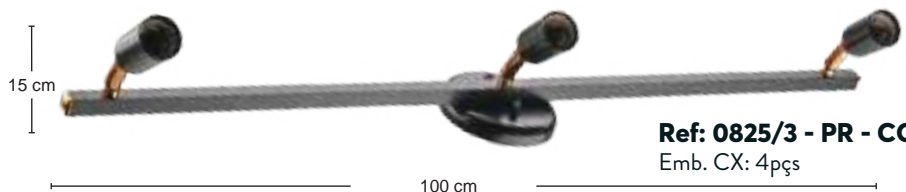

Ref: 0825/3 - PR - CO
Emb. CX: 4pçs