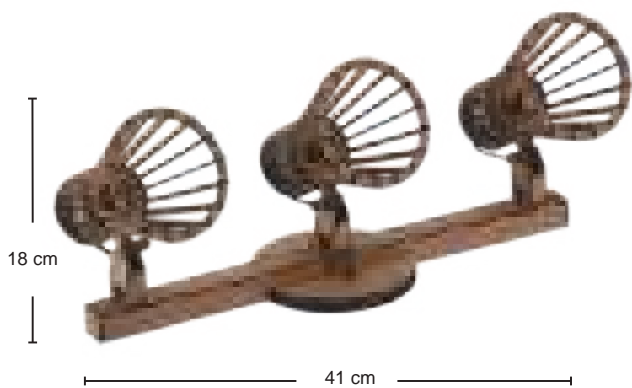

Produto 
100% Nacional

LINHA Tiffany

MDF madeira

Produto 
100% Nacional

MATERIAL MDF MADEIRA
USO INTERNO

Voltagem 127/220V~
Não acompanha lâmpada
Lâmpada até 20W - E27
Pendentes fio 90cm

Spot
Ref: 0850/1
Emb. CX: 6 pçs

Trilho
Ref: 0860/2
Emb. CX: 4 pçs

Trilho
Ref: 0860/3
Emb. CX: 4pçs

Trilho
Ref: 0860/4
Emb. CX: 4pçs

Pendente
Ref: 0890
Emb. CX: 4pçs

Pendente
Ref: 0891
Emb. CX: 4pçs

Pendente
Ref: 0892
Emb. CX: 2pçs

Pendente
Ref: 0893
Emb. CX: 2pçs