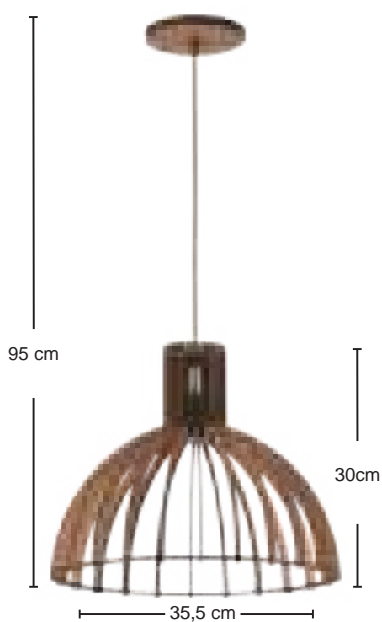

Trilho
Ref: 0860/2
Emb. CX: 4 pçs

Trilho
Ref: 0860/3
Emb. CX: 4pçs

Trilho
Ref: 0860/4
Emb. CX: 4pçs

Pendente
Ref: 0890
Emb. CX: 4pçs

Pendente
Ref: 0891
Emb. CX: 4pçs

Pendente
Ref: 0892
Emb. CX: 2pçs

Pendente
Ref: 0893
Emb. CX: 2pçs

LINHA Tiffany

MDF madeira

MATERIAL MDF MADEIRA USO INTERNO

Voltagem 127/220V~
Não acompanha lâmpada
Lâmpada até 20W - E27
Pendentes fio 90cm

Cúpula Cônica Bege mesclado
Ref: 0899
Cúpula vendida separadamente
Emb. CX: 4pçs