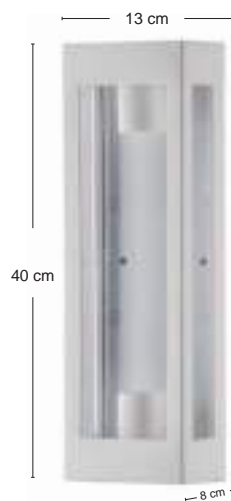

Ref: 0446 BR(caixa)
Ref: 0447 BR(plástico)
Emb. CX: 4pçs