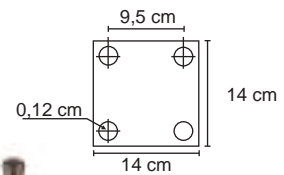

ARANDELAS E BALISADORES

LINHA RAVENA

Ref: 0379 BR
Emb. CX: 2pçs

Ref: 0379 MR
Emb. CX: 2pçs

Ref: 0379 PR
Emb. CX: 2pçs

Medidas da base
do balizador de muro

LINHA MODENA

Ref: 0426 BR
Emb. CX: 2pçs

Ref: 0426 MR
Emb. CX: 2pçs

Ref: 0426 PR
Emb. CX: 2pçs

**POLIPROPILENO/
ALUMÍNIO**

CORES

PR BR MR

Preto, branco, marrom.

• **PINTURA**

Eletrostática a pó

• **LENTE**

Poliestireno fosco

• **TUBO Ø1. ½"**

Alumínio

Lâmpadas

Até 20W - E27
Voltagem 127/220V~
Não acompanha lâmpada.

POLIPROPILENO

Para ambientes externos
e internos

CORES

PR BR MR

Preto, branco e marrom.

• **LENTE**

Policarbonato transparente

Lâmpadas

Até 20W - E27
Voltagem 127/220V~
Não acompanha lâmpada.

LINHA ELEGANCE LENTE TRANSPARENTE

Ref: 0323 BR
Emb. CX: 8pçs

Ref: 0323 MR
Emb. CX: 8pçs

Ref: 0323 PR
Emb. CX: 8pçs

LINHA DE VILLE LENTE TRANSPARENTE

Ref: 0244 BR
Emb. CX: 8pçs

Ref: 0244 MR
Emb. CX: 8pçs

Ref: 0244 PR
Emb. CX: 8pçs

Disponível também
em lente fosca

Produto
100% Nacional