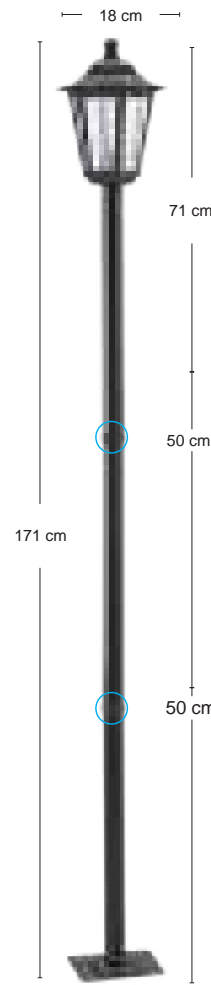

LANÇAMENTOS

2023

 @ditaliluminacao

LINHA GREGA LENTE TRANSPARENTE

Ref: 0130 BR(caixa)
Ref: 0136 BR(plástico)
 Emb. CX: 6pçs

Ref: 0134 PR
 Tubo ø1. ½”
 Emb. CX: 1pç

Ref: 0135 PR
 Tubo ø1. ½”
 Emb. CX: 1pç

Ref: 0131 MR(caixa)
Ref: 0137 MR(plástico)
 Emb. CX: 6pçs

Ref: 0132 PR(caixa)
Ref: 0138 PR(plástico)
 Emb. CX: 6pçs

POLIPROPILENO/ ALUMÍNIO

CORES

Preto, branco, marrom.

• PINTURA

Eletrostática a pó

• LENTE

Poliestireno transparente

• TUBO Ø1. ½”

Alumínio

Lâmpadas

Até 20W - E27

Voltagem 127/220V~

Não acompanha lâmpada.

Ref: 0133 MR(caixa)
 Emb. CX: 4pçs

Medidas da base do balizador

Ref: 0151 BR(caixa)
 Lente Transparente
 Emb. CX: 2pçs.

Ref: 0150 BR(caixa)
 Lente Fosca

Medidas da base do balizador de muro

Medidas da base do poste

Tubo e base em alumínio com encaixe de 50 cm cada peça.