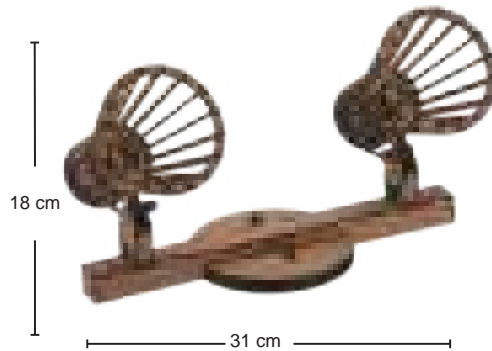

Produto 
100% Nacional

LINHA Tiffany

MDF madeira

Produto 
100% Nacional

MATERIAL MDF MADEIRA
USO INTERNO

Voltagem 127/220V~
Não acompanha lâmpada
Lâmpada até 20W - E27
Pendentes fio 90cm

Spot
Ref: 0850/1
Emb. CX: 6 pçs

Trilho
Ref: 0860/2
Emb. CX: 4 pçs

Trilho
Ref: 0860/3
Emb. CX: 4pçs

Trilho
Ref: 0860/4
Emb. CX: 4pçs

Pendente
Ref: 0890
Emb. CX: 4pçs

Pendente
Ref: 0891
Emb. CX: 4pçs

Pendente
Ref: 0892
Emb. CX: 2pçs

Pendente
Ref: 0893
Emb. CX: 2pçs