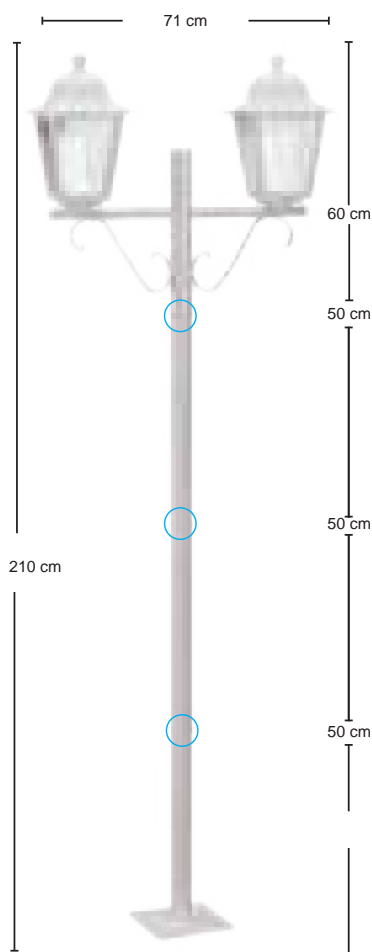

• TUBO Ø1. ½”

Alumínio

Lâmpadas

Até 20W - E27

Voltagem 127/220V~

Não acompanha lâmpada.

Ref: 0133 MR(caixa)
 Emb. CX: 4pçs

Medidas da base do balizador

Ref: 0151 BR(caixa)
 Lente Transparente
 Emb. CX: 2pçs.

Ref: 0150 BR(caixa)
 Lente Fosca

Medidas da base do balizador de muro

Medidas da base do poste

Tubo e base em alumínio com encaixe de 50 cm cada peça.

Disponível também em lente fosca com textura

Produto
100% Nacional

LINHA SOBERANA LENTE TRANSPARENTE

Ref: 0140 BR(caixa)
Emb. CX: 4pçs

Ref: 0143 PR
Tubo ø2"
Emb. CX: 1 pç

Ref: 0144 BR
Tubo ø2"
Emb. CX: 1 pç

Eletrostática a pó

• LENTE

Poliestireno Transparente

• TUBO Ø2"

Alumínio

Lâmpadas

Até 20W - E27

Voltagem 127/220V~