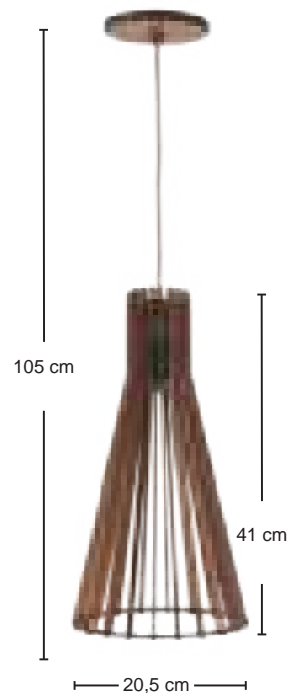

Produto 
100% Nacional

LINHA Tiffany

MDF madeira

Produto 
100% Nacional

MATERIAL MDF MADEIRA
USO INTERNO

Voltagem 127/220V~
Não acompanha lâmpada
Lâmpada até 20W - E27
Pendentes fio 90cm

Spot
Ref: 0850/1
Emb. CX: 6 pçs

Trilho
Ref: 0860/2
Emb. CX: 4 pçs

Trilho
Ref: 0860/3
Emb. CX: 4pçs

Trilho
Ref: 0860/4
Emb. CX: 4pçs

Pendente
Ref: 0890
Emb. CX: 4pçs

Pendente
Ref: 0891
Emb. CX: 4pçs

Pendente
Ref: 0892
Emb. CX: 2pçs

Pendente
Ref: 0893
Emb. CX: 2pçs