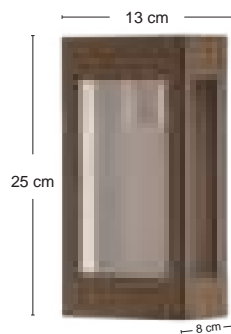

Acompanha parafusos e buchas.

Ref: 0802 MR

Emb. CX.: 12pçs

Ref: 0803 BR

Emb. CX.: 12pçs

ARANDELA PRIME LENTE TRANSPARENTE

Ref: 0444 PR (caixa)
Ref: 0445 PR (plástico)
Emb. CX: 6pçs

Ref: 0444 BR (caixa)
Ref: 0445 BR (plástico)
Emb. CX: 6pçs