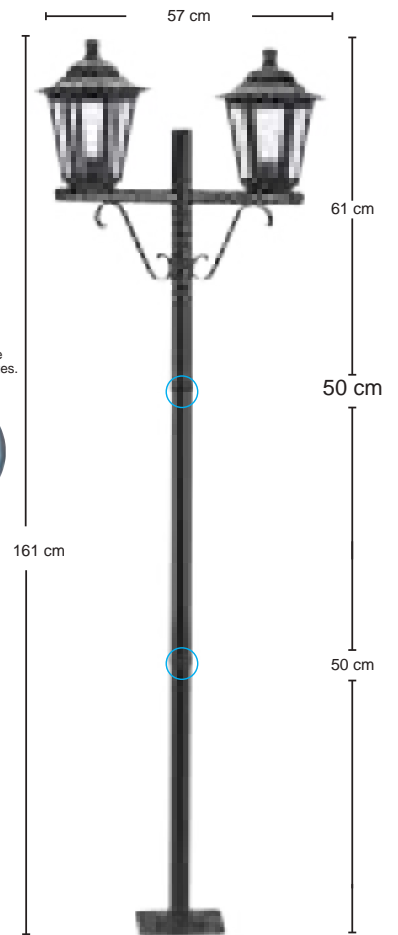

LANÇAMENTOS

2023

 @ditaliluminacao

LINHA GREGA LENTE TRANSPARENTE

Ref: 0130 BR(caixa)
Ref: 0136 BR(plástico)
 Emb. CX: 6pçs

Ref: 0134 PR
 Tubo ø1. ½”
 Emb. CX: 1pç

Ref: 0135 PR
 Tubo ø1. ½”
 Emb. CX: 1pç

Ref: 0131 MR(caixa)
Ref: 0137 MR(plástico)
 Emb. CX: 6pçs

• TUBO Ø1. ½”

Alumínio

Lâmpadas

Até 20W - E27

Voltagem 127/220V~

Não acompanha lâmpada.

Ref: 0133 MR(caixa)
 Emb. CX: 4pçs

Medidas da base do balizador

Ref: 0151 BR(caixa)
 Lente Transparente
 Emb. CX: 2pçs.

Ref: 0150 BR(caixa)
 Lente Fosca

Medidas da base do balizador de muro

Medidas da base do poste

Tubo e base em alumínio com encaixe de 50 cm cada peça.

Eletrostática a pó

• LENTE

Poliestireno Transparente

• TUBO Ø2"

Alumínio

Lâmpadas

Até 20W - E27

Voltagem 127/220V~