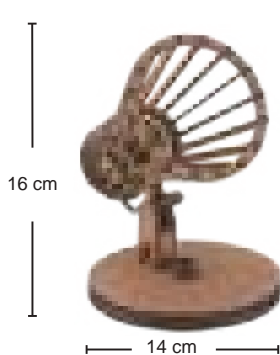

Produto 
100% Nacional

LINHA Tiffany

MDF madeira

Produto 
100% Nacional

MATERIAL MDF MADEIRA
USO INTERNO

Voltagem 127/220V~
Não acompanha lâmpada
Lâmpada até 20W - E27
Pendentes fio 90cm

Spot
Ref: 0850/1
Emb. CX: 6 pçs