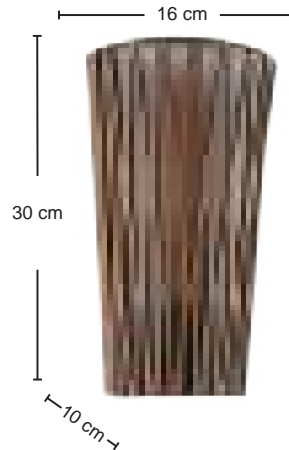

Abajur
Ref: 0902
Não acompanha cúpula no abajur
Emb. CX: 2pçs

Abajur
Ref: 0903
Não acompanha cúpula no abajur
Emb. CX: 2pçs

LENTE EM POLICARBONATO FOSCO

Arandela
1 lâmpada
Ref: 0870/1
Emb. CX: 4 pçs

Arandela
2 lâmpadas
Ref: 0870/2
Emb. CX: 2pçs